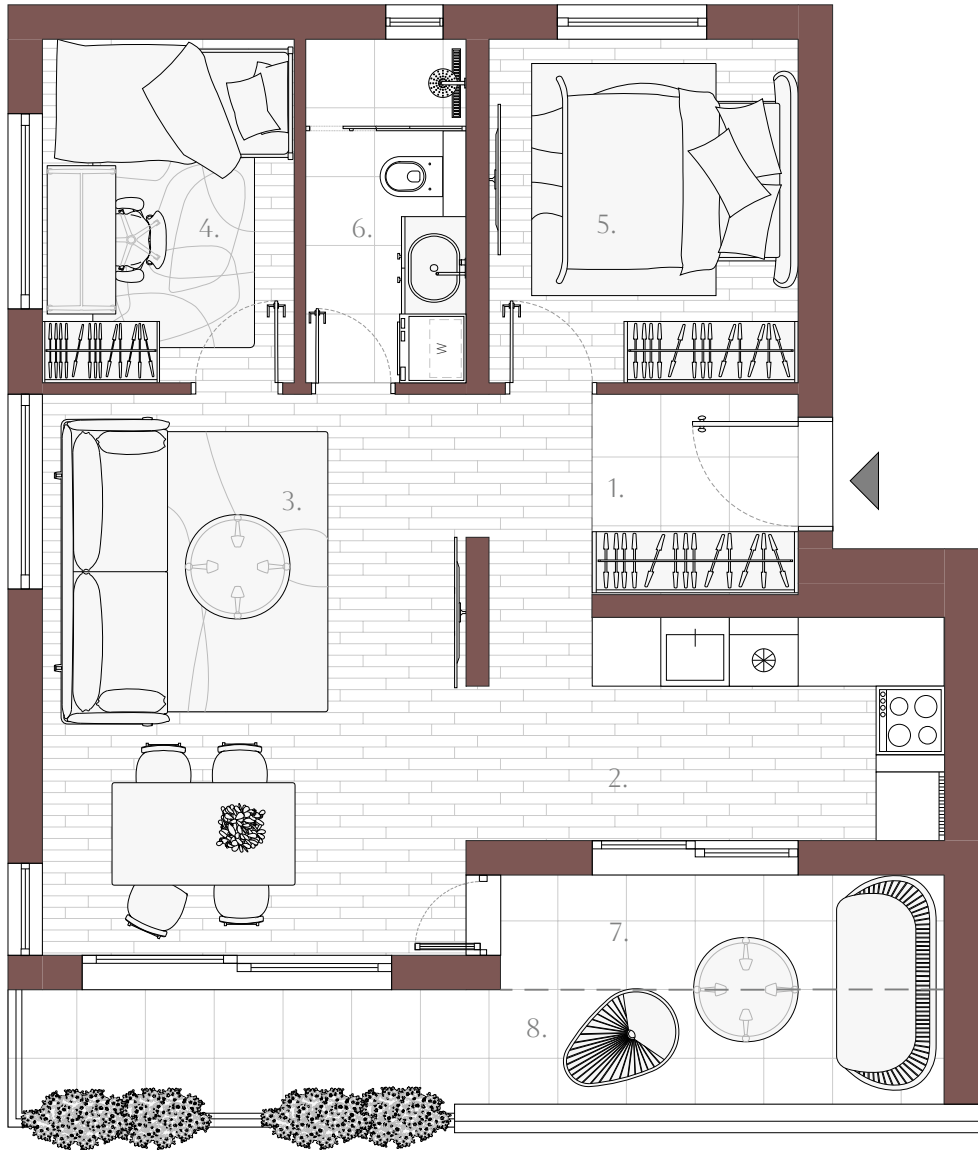

ZGRADA C | 2. kat
STAN S3 | 50.20 m²

S3		
1	Hodnik	5.15
2	Kuhinja	8.00
3	Blagovaonica i dnevni boravak	18.15
4	Spavaća soba	6.60
5	Spavaća soba	8.10
6	Kupaonica	4.20
NETTO:		50.20
7	Lođa	3.85
8	Terasa	7.90